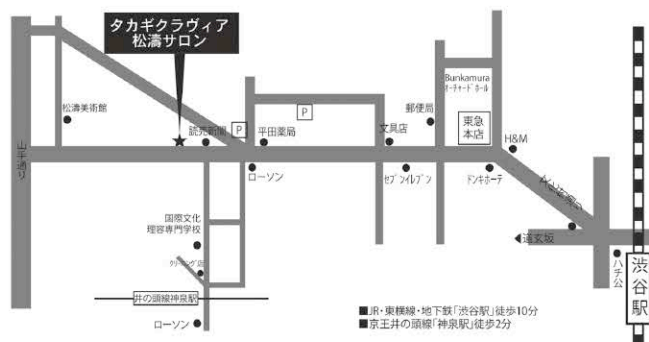

演奏会場アクセス

八王子ことのはスタジオ

〒192-0903 東京都八王子市万町38-2 TEL: 042-655-3351
 ●JR八王子駅南口より徒歩10分
 バス: 神奈川中央交通 7 番乗り場より 橋本駅北口行
 または 片倉台行 1つ目「万町一丁目」下車
 ●京王片倉駅より徒歩13分

タカギクラヴィア松濤サロン

〒150-0046 渋谷区松濤1-26-4 TEL: 03-3770-9611
 ●JR・東横線・地下鉄「渋谷駅」より徒歩10分
 ●京王井の頭線「神泉駅」より徒歩2分
 ●渋谷駅西口より「ハチ公バス〜上原・富ヶ谷ルート」にて2つ目、「松濤美術館入口」下車すぐ。